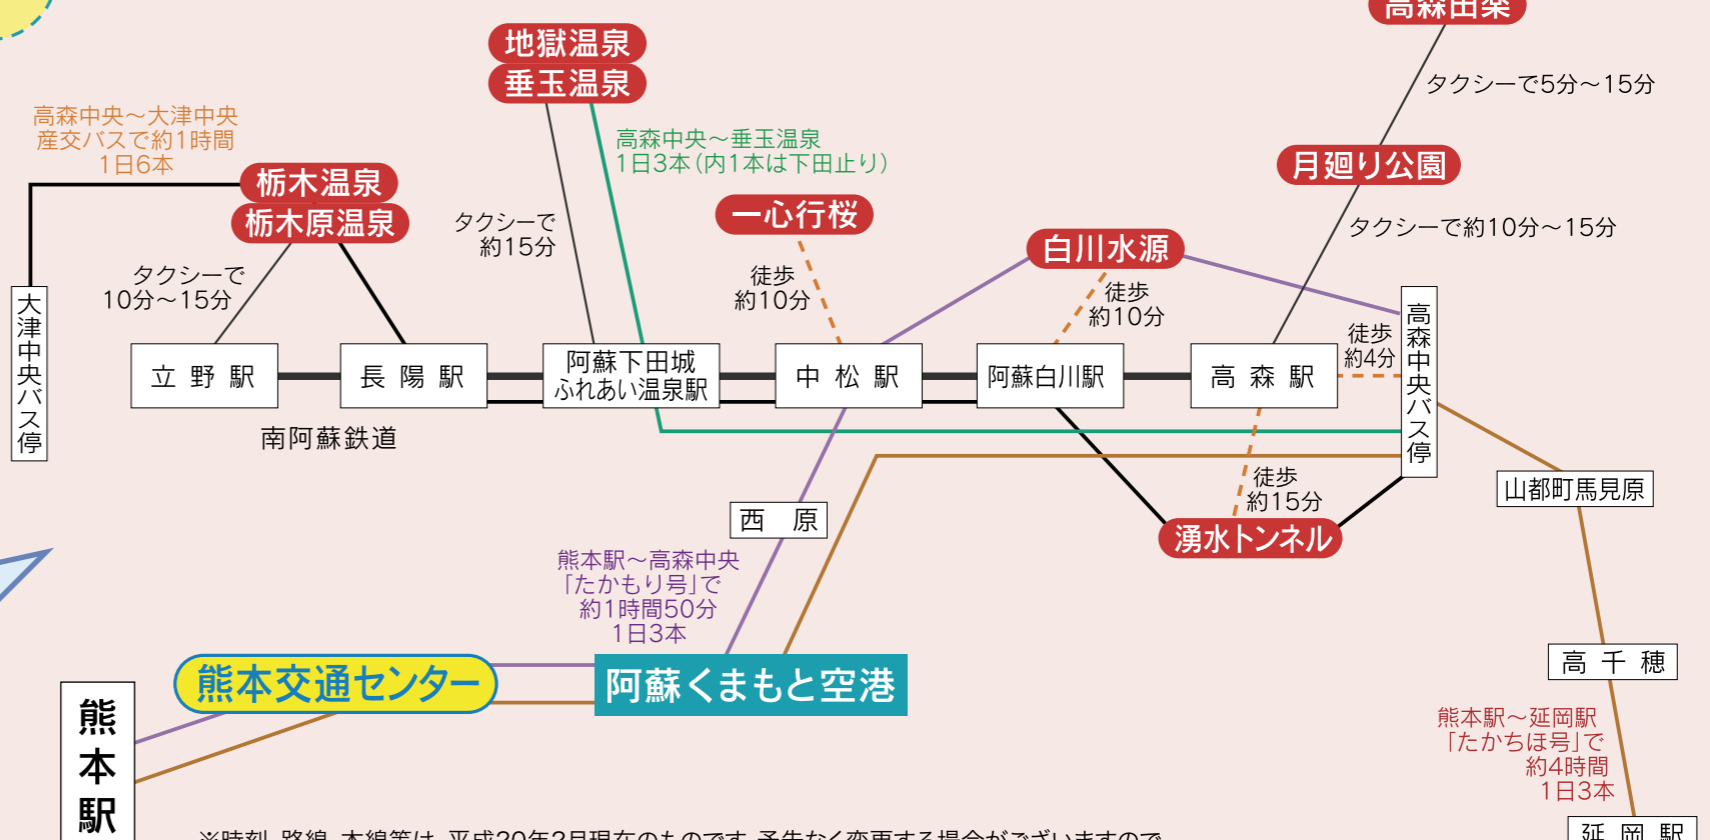

列車とバスで行く「楽ちん」な旅

～熊本県各地域～ 観光アクセスマップ

阿蘇

阿蘇駅周辺

産交バス阿蘇営業所
☎0967-34-0211

※時刻、路線、本線等は、平成20年2月現在のものです。予告なく変更する場合がございますので詳しくは各交通機関にお問い合わせ下さい。

南阿蘇

南阿蘇鉄道周辺

「トロッコ列車」
立野駅～高森駅
南阿蘇鉄道 ☎0967-62-1219
3月下旬～11月下旬までの土日祝日
春休み・夏休み期間中の毎日
立野発・高森発
1日2便ずつ運行

※時刻、路線、本線等は、平成20年2月現在のものです。予告なく変更する場合がございますので詳しくは各交通機関にお問い合わせ下さい。