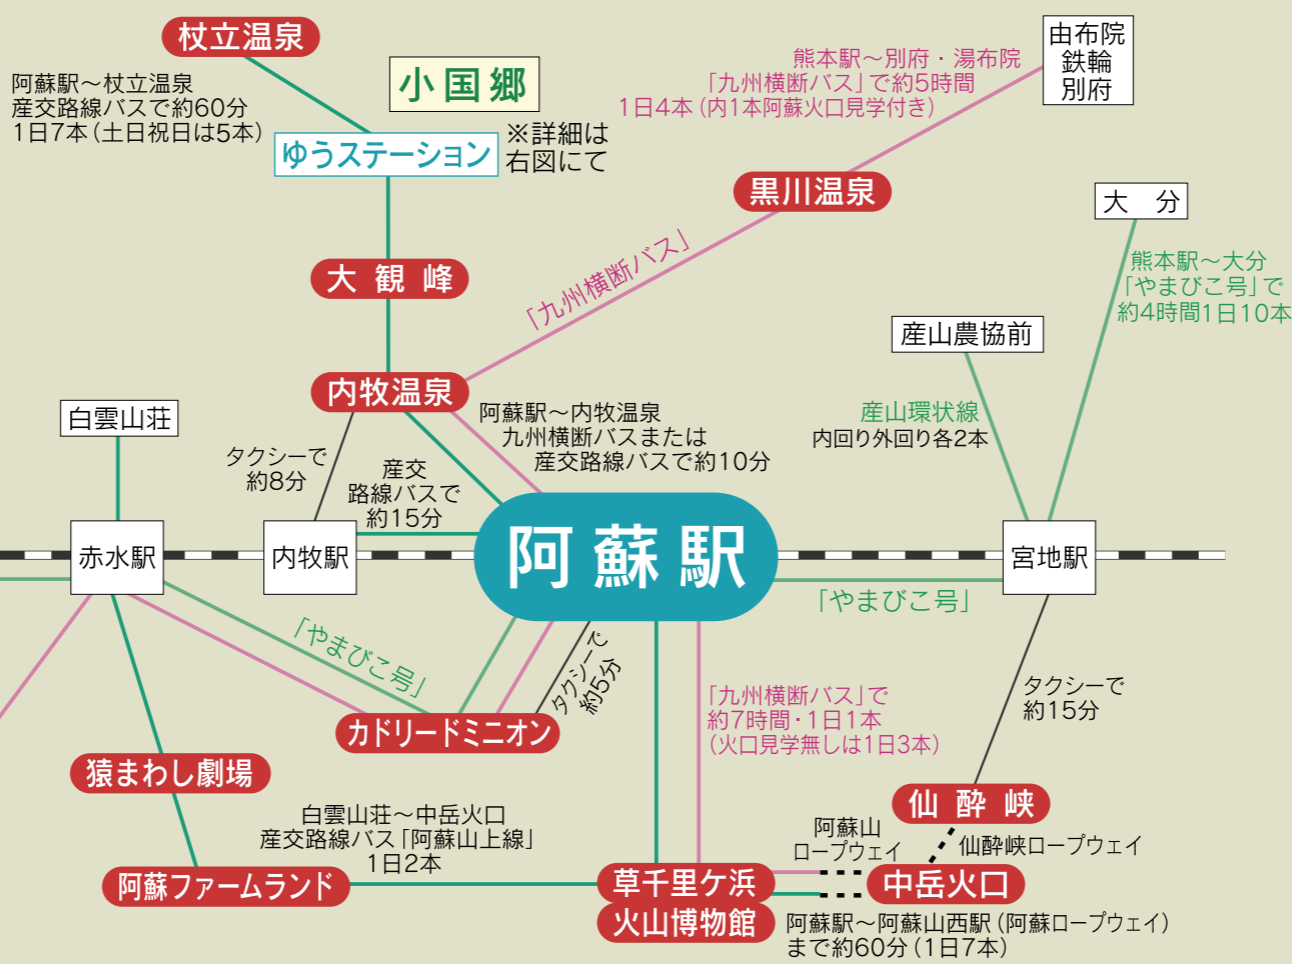

列車とバスで行く「楽ちん」な旅

～熊本県各地域～ 観光アクセスマップ

阿蘇

阿蘇駅周辺

産交バス阿蘇営業所
☎0967-34-0211

※時刻、路線、本線等は、平成20年2月現在のものです。予告なく変更する場合がございますので詳しくは各交通機関にお問い合わせ下さい。

南阿蘇

南阿蘇鉄道周辺

「トロッコ列車」
立野駅～高森駅
南阿蘇鉄道 ☎0967-62-1219
3月下旬～11月下旬までの土日祝日
春休み・夏休み期間中の毎日
立野発・高森発
1日2便ずつ運行

※時刻、路線、本線等は、平成20年2月現在のものです。予告なく変更する場合がございますので詳しくは各交通機関にお問い合わせ下さい。