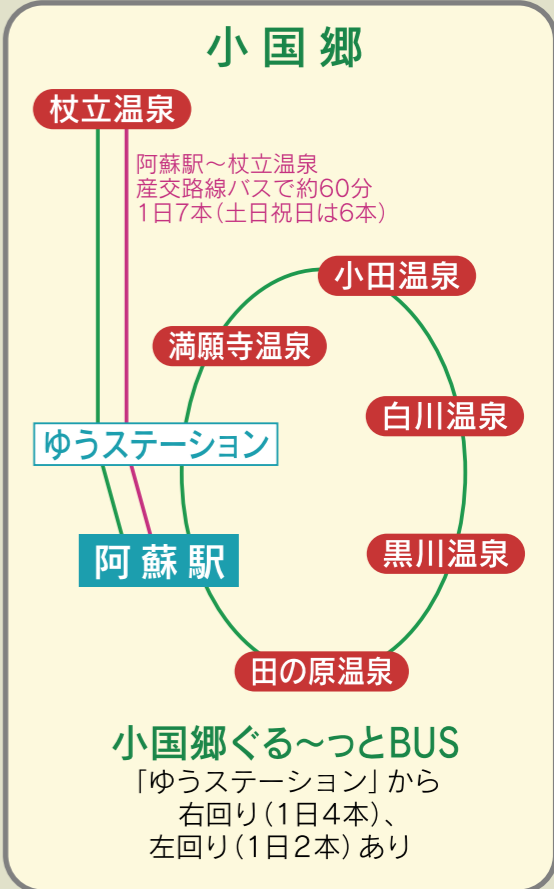

列車とバスで行く「楽ちん」な旅

～熊本県各地域～ 観光アクセスマップ

阿蘇

阿蘇駅周辺

産交バス阿蘇営業所
☎0967-34-0211

※時刻、路線、本線等は、平成20年2月現在のものです。予告なく変更する場合がございますので詳しくは各交通機関にお問い合わせ下さい。

南阿蘇

南阿蘇鉄道周辺

「トロッコ列車」
立野駅～高森駅
南阿蘇鉄道 ☎0967-62-1219
3月下旬～11月下旬までの土日祝日
春休み・夏休み期間中の毎日
立野発・高森発
1日2便ずつ運行

※時刻、路線、本線等は、平成20年2月現在のものです。予告なく変更する場合がございますので詳しくは各交通機関にお問い合わせ下さい。