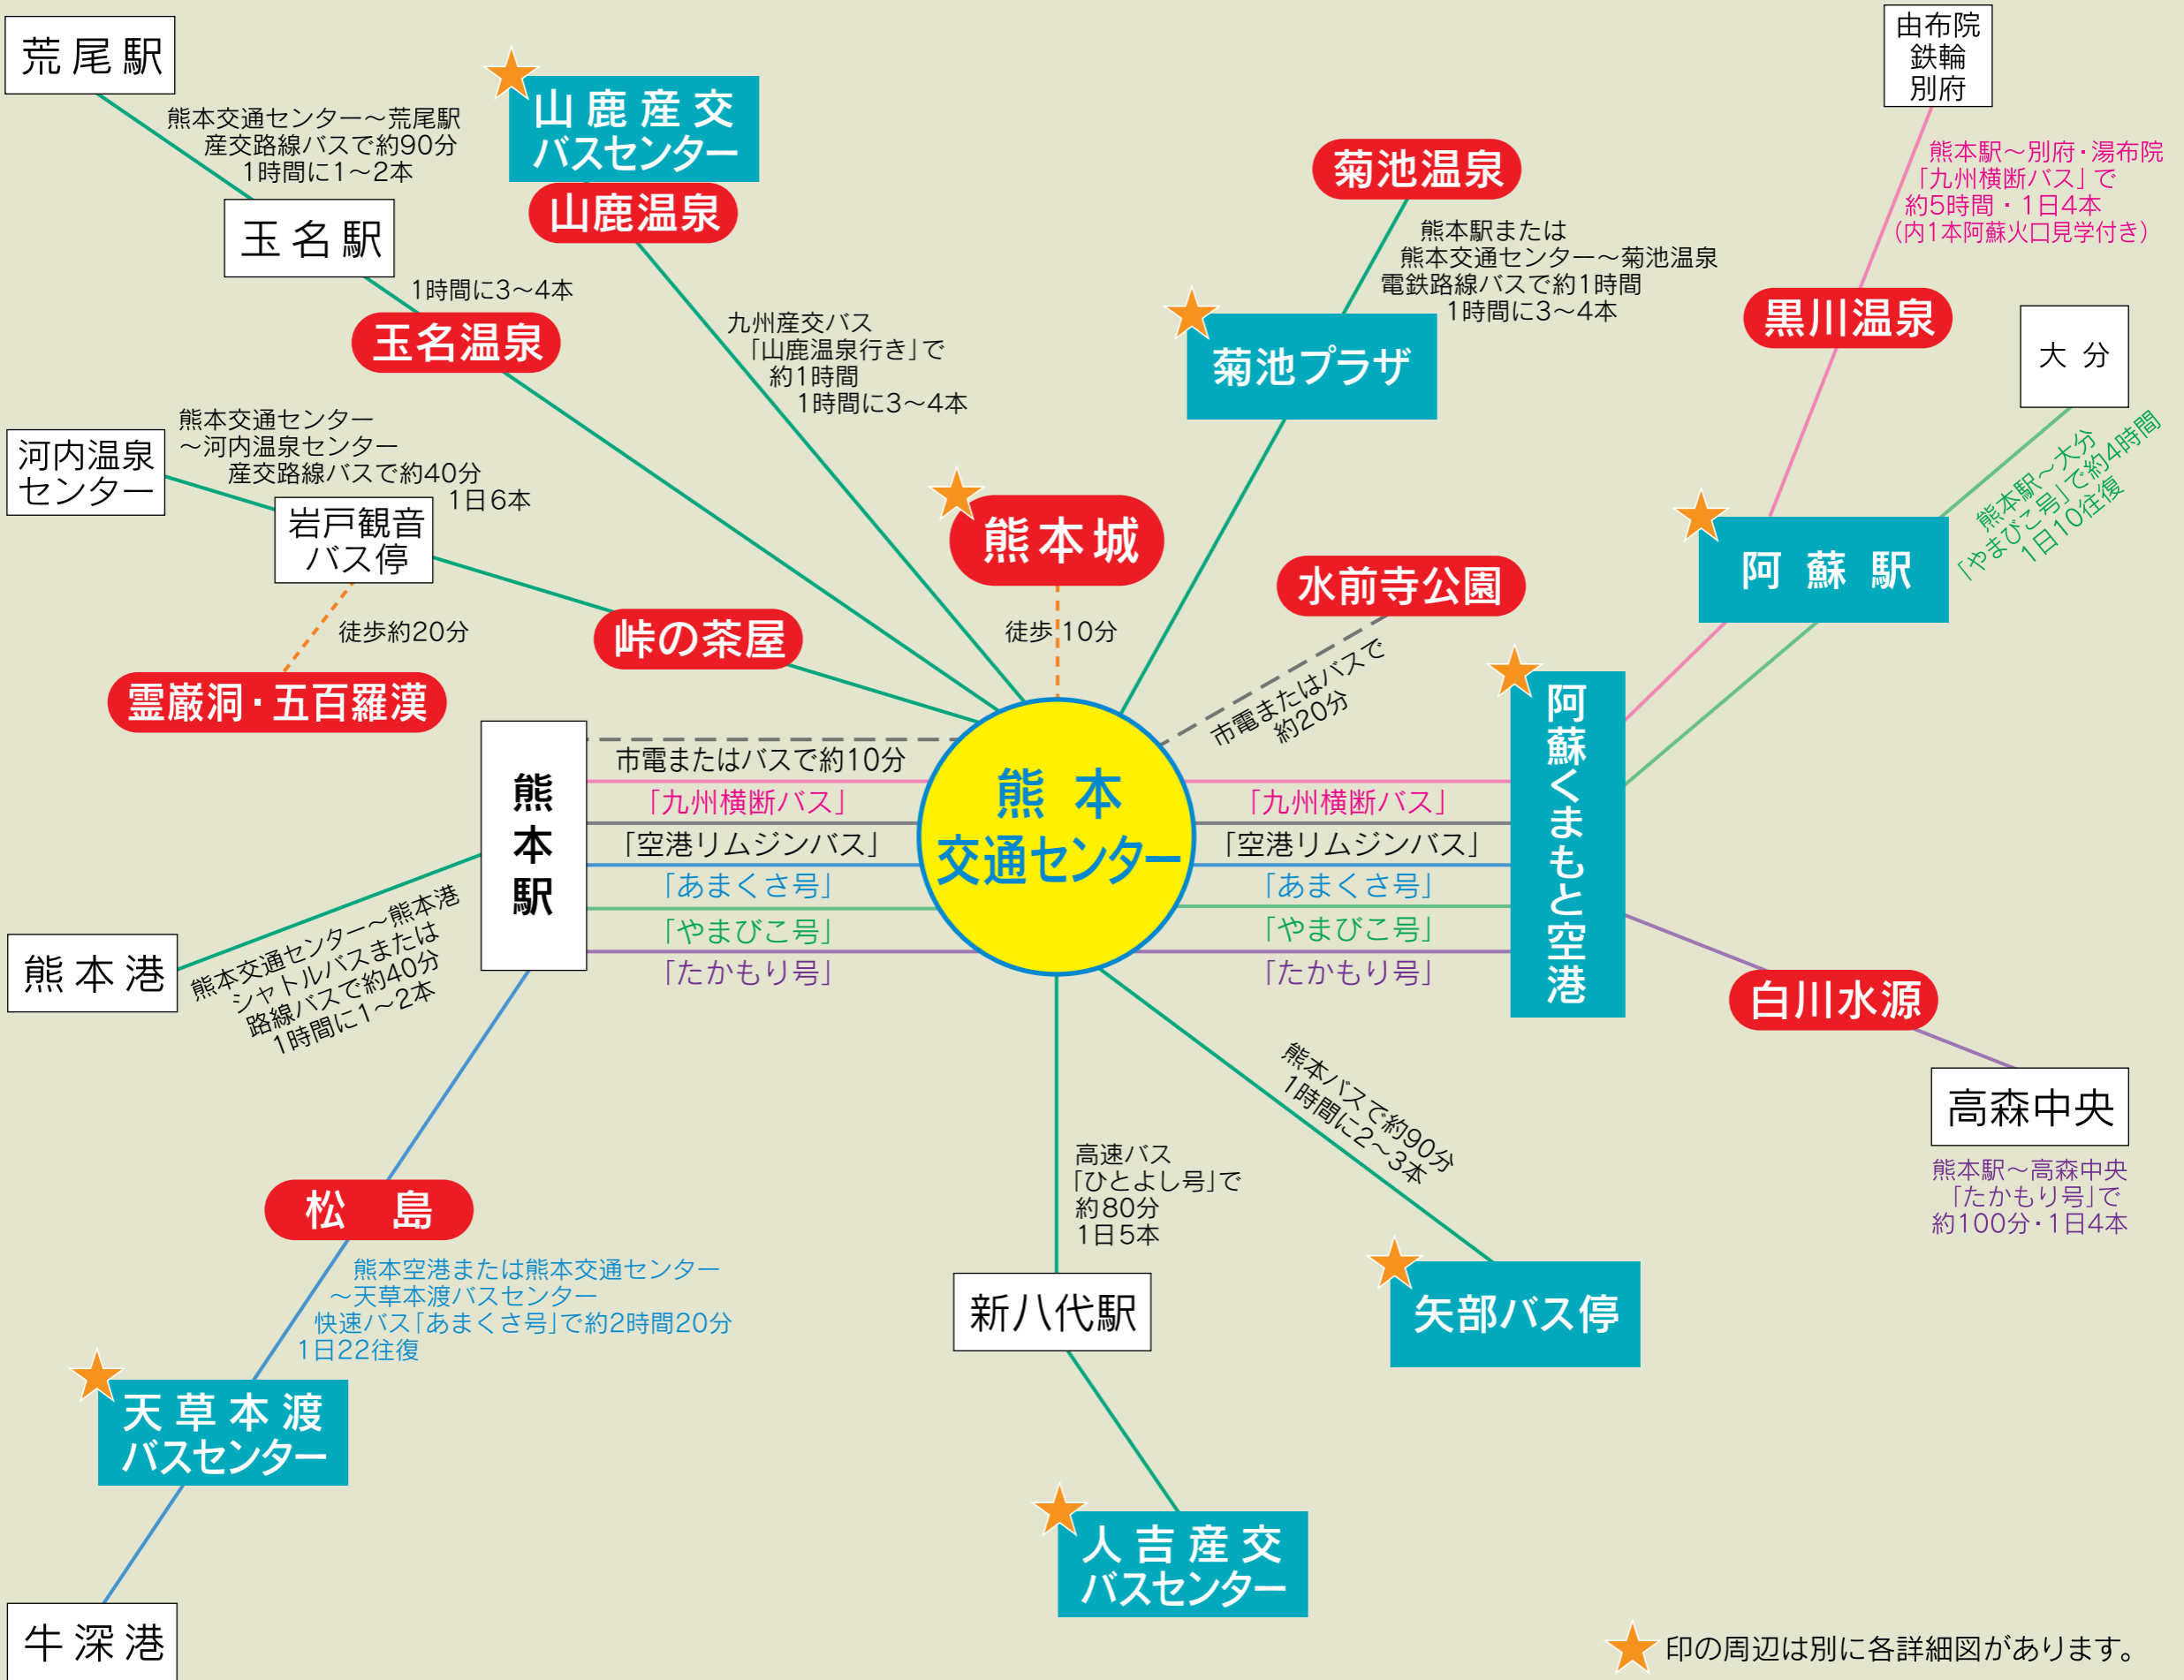

列車とバスで行く「楽ちん」な旅

～熊本県各地域～ 観光アクセスマップ

熊本交通センター基点のバス路線〈全体略図〉

★印の周辺は別に各詳細図があります。

※時刻、路線、本線等は、平成20年2月現在のものです。予告なく変更する場合がございますので詳しくは各交通機関にお問い合わせ下さい。