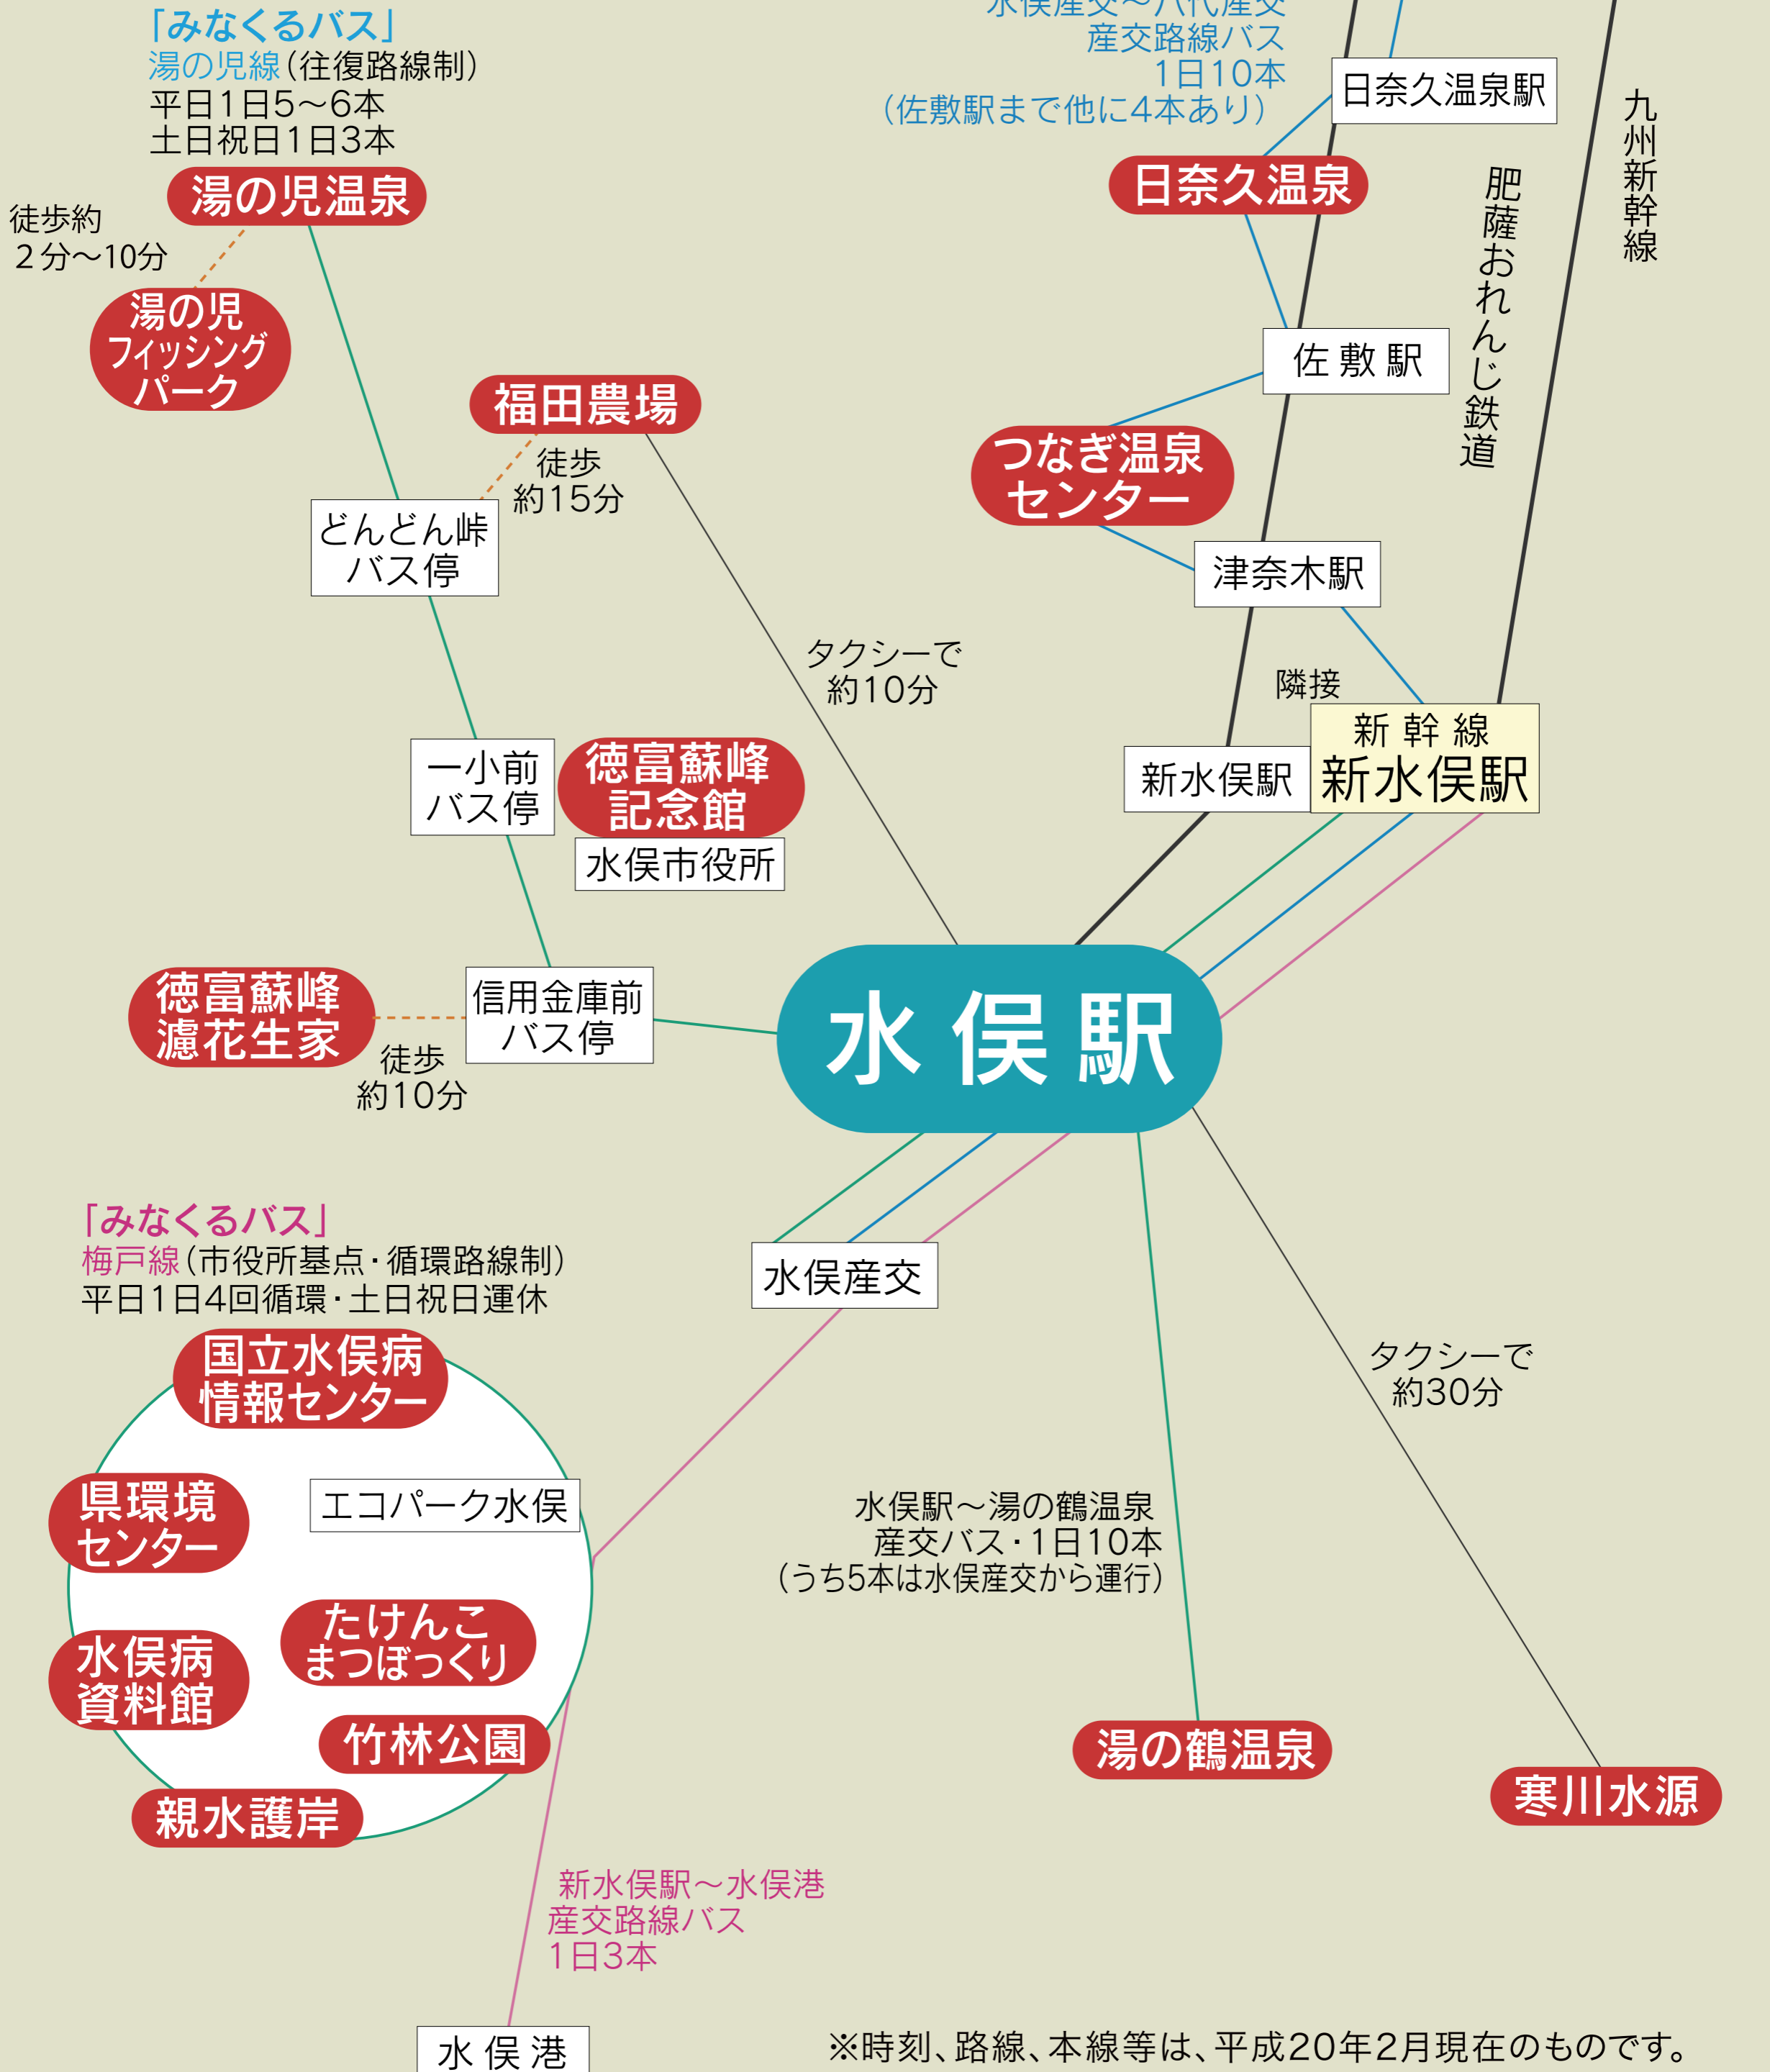

水俣

水俣駅周辺

産交バス水俣営業所
☎0966-63-2185

※時刻、路線、本線等は、平成20年2月現在のものです。
予告なく変更する場合がございますので詳しくは各交通機関にお問い合わせ下さい。