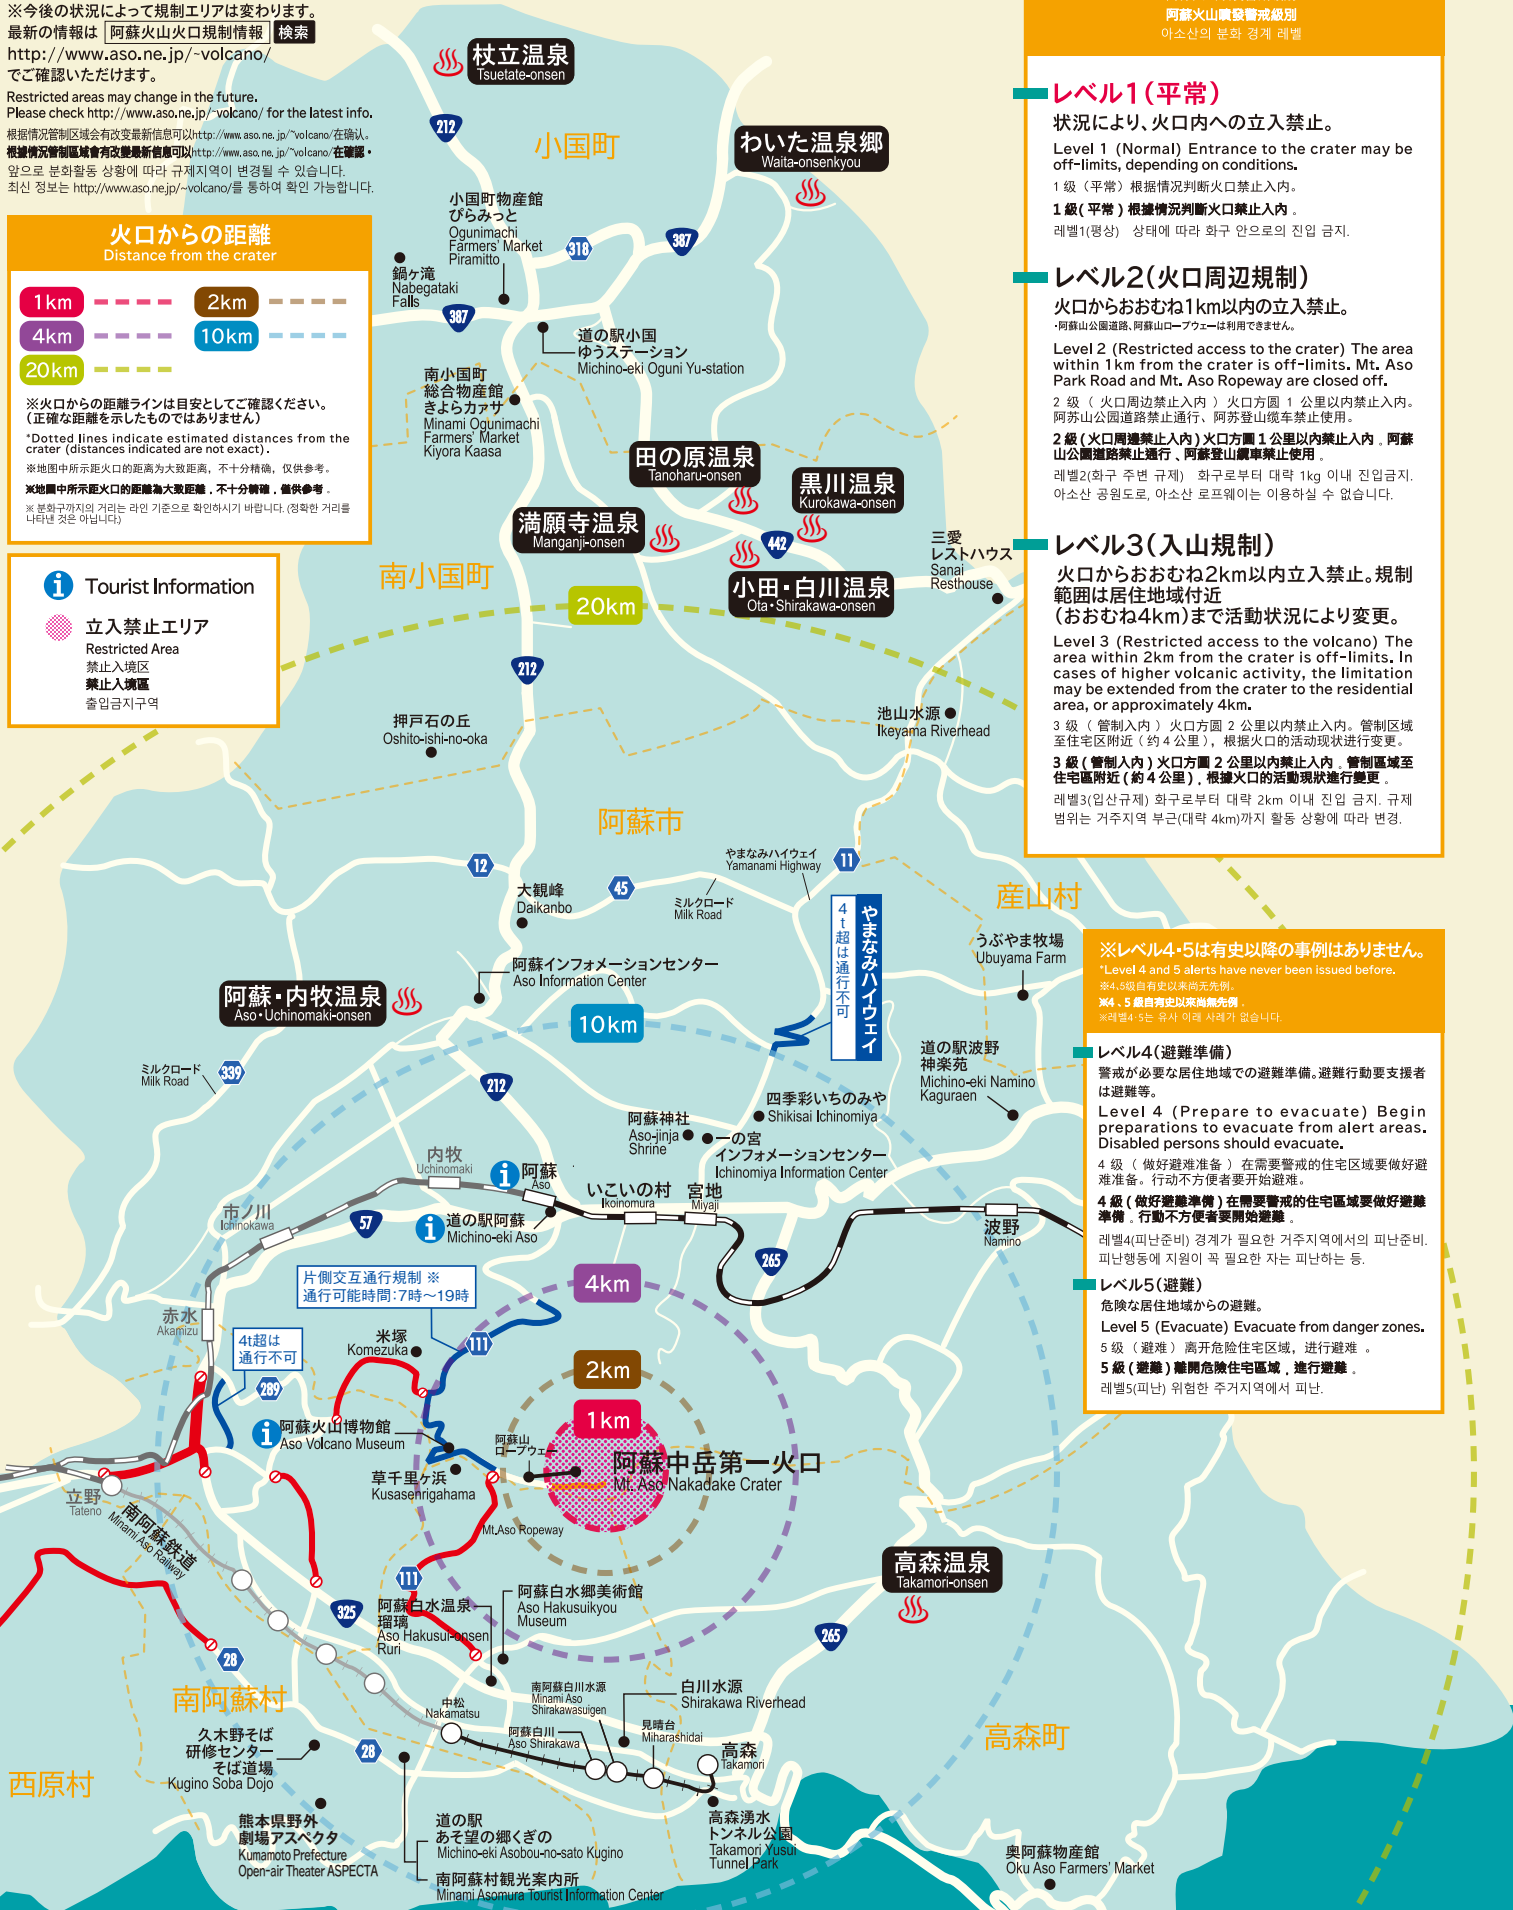

レベル2(火口周辺規制)

火口からおおむね1km以内の立入禁止。
Level 2 (Restricted access to the crater) The area within 1km from the crater is off-limits. Mt. Aso Park Road and Mt. Aso Ropeway are closed off.
2級(火口周辺禁止入内) 火口方面 1公里以内禁止入内。
2級(火口周辺禁止入内) 火口方面 1公里以内禁止入内。
阿苏山公園道路禁止通行、阿苏登山缆车禁止使用。
레벨2(화구 주변 규제) 화구로부터 대략 1km 이내 진입 금지.
아소산 공원도로, 아소산 로프웨이는 이용하실 수 없습니다.

レベル3(入山規制)

火口からおおむね2km以内立入禁止。規制範囲は居住地域付近(おおむね4km)まで活動状況により変更。
Level 3 (Restricted access to the volcano) The area within 2km from the crater is off-limits. In cases of higher volcanic activity, the limitation may be extended from the crater to the residential area, or approximately 4km.
3級(管制入内) 火口方面 2公里以内禁止入内。管制区域至住宅区附近(約4公里)，根据火口的活动现状进行变更。
3級(管制入内) 火口方面 2公里以内禁止入内。管制区域至住宅区附近(約4公里)，根据火口的活动现状进行变更。
레벨3(입산규제) 화구로부터 대략 2km 이내 진입 금지. 규제 범위는 거주지역 부근(대략 4km)까지 활동 상황에 따라 변경.

※レベル4・5は有史以降の事例はありません。
*Level 4 and 5 alerts have never been issued before.
※4, 5級自有史以来尚未有例。
※4, 5級自有史以来尚未有例。
※레벨4, 5는 유사 이래 사례가 없습니다.

レベル4(避難準備)

警戒が必要な居住地域での避難準備。避難行動要支援者は避難等。
Level 4 (Prepare to evacuate) Begin preparations to evacuate from alert areas. Disabled persons should evacuate.
4級(做好准备) 在需要警戒的住宅区域要做好避难准备。行动不方便者要开始避难。
4級(做好准备) 在需要警戒的住宅区域要做好避难准备。行动不方便者要开始避难。
레벨4(피난준비) 경계가 필요한 거주지역에서의 피난준비. 피난행동에 지원이 꼭 필요한 자는 피난하는 등.

レベル5(避難)

危険な居住地域からの避難。
Level 5 (Evacuate) Evacuate from danger zones.
5級(避難) 离开危险住宅区域，进行避难。
5級(避難) 離開危險住宅區域，進行避難。
레벨5(피난) 위험한 주거지역에서 피난.

阿蘇の最新情報についてはWebをチェック!
Check our website for the latest information about Aso!
なごみ紀行 <http://kumanago.jp/>
kumanago <http://kumanago.jp/en/>